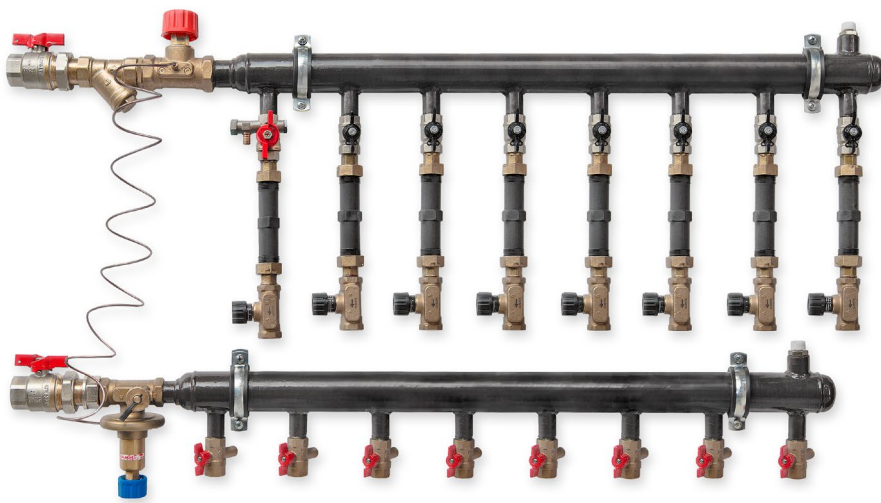

Торгово-логистический комплекс ООО «Сантехкомплект»